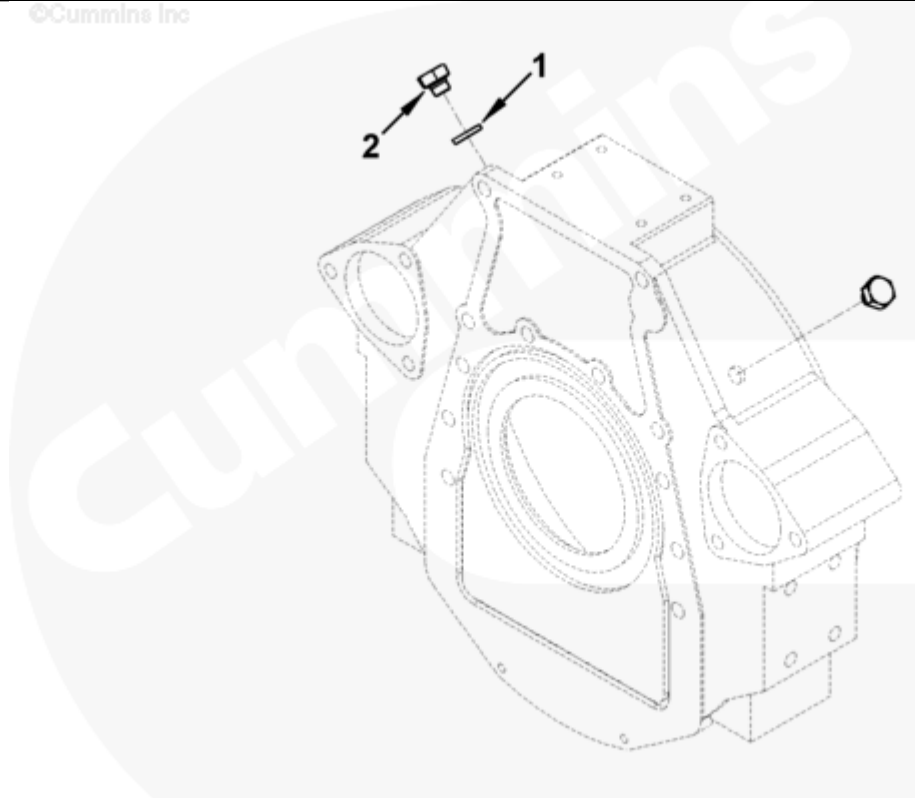

# Parts Catalog - Option Detail

Electronic Parts Catalog - Option Detail				
Option	Group	Graphic	Film Card	Date
OB6701-02	07.03.1	fh400gn	K38	17-JUL-00
<b>Engines</b>	GTA38, K38, KTA38GC CM558, QSK38 CM2150 K106, QSK38 CM2150 MCRS, QSK38 CM850 MCRS			

©Cummins Inc

fh400gn

[SMALL](#) | [MEDIUM](#) | [LARGE](#)

Cart	Ref No	Part Number	Part Description	Required	Remarks
<a href="#">View My Cart</a>					
		<a href="#">OB6701-02</a>	Sight Glass Location Plugs		Oil Pan Plumbing
		<a href="#">3066978</a>	Sight Glass Plugs	1	
<input type="checkbox"/>	1	<a href="#">3000204</a>	Plain Washer	4	
<input type="checkbox"/>	2	<a href="#">S 181 C</a>	Hexagon Head Cap Screw	4	1/2 - 20 X 3/4 in.